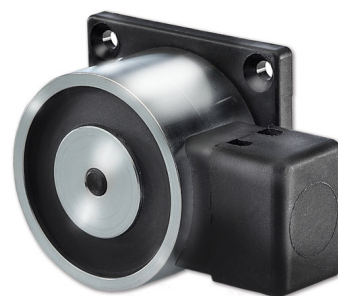

Pridržiavac dverí, štvorcová základna, 400N

FE235

FE230 je pridržiavač dverí, ktorý ponúka 400N pridržnej sily.

Technické údaje

Napájanie	24 Vjs
Výkon	1.6 W
Pridrzná sila(N)	400
Krytie	
Magnet	IP54
Connection	IP42
Rozmery (mm)	
(V x Š x H)	55 x 55 x 33
Uvolnovacie tlačidlo	Nie
Ochranná dióda	Áno
Ochrana proti prepólovaniu	Áno
EN1155	Áno

Objednávanie

FE235

Pridržiavac dverí, štvorcová základna, 400N

- Nízky výkon - 1.6 W
- Pridrzná sila 400N
- Anti-magnetický
- Ochranná dióda a ochrana proti prepólovaniu
- EN1155 schválené
- Vrátane protikusu