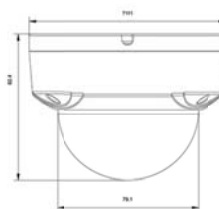

*možnosť nastavenia aj nižšieho rozlíšenia

- Vnútorná Dome kamera
- Real time Full HD 1080p
- Maximálne rozlíšenie QXGA (2048x1538)
- H.264 s duál streamom
- 1/3" CMOS s progresívnym skenovaním
- Digitálne D/N
- Digitálny WDR
- Pevný objektív 2.8 mm
- Analógový výstup
- ONVIF a PSIA štandardy

Objednávanie

TVD-1102

3 Mpx s IR, 1/3" CMOS, Progresiv sken., Dig. D/N ,
objektív 2.8 mm, Digitálne WDR, IP66, PoE

UNIC AM