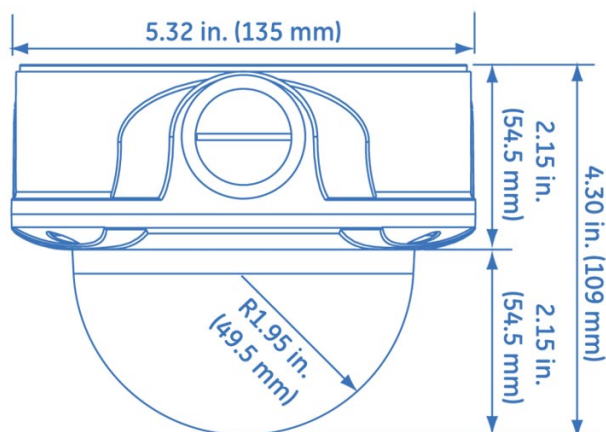

UVD-IP-XP3DNR-VA9-P

Dome UltraView D/N kamera s WDR, 540TVR, H.264 SVC

Technické údaje

H.264-SVC Technológia:

- Sieť: Automatický Ethernet 10/100Mbit LAN port
- IP Multicast, Unicast a Multi-Unicast
- Ethernet/IP CoS (802.1p/Q)
- Monitorovanie systému: Poplachová notifikácia cez SNMP/ HTTP, e-mail alebo pager
- Poplachový modul: zvuková a vizuálna notifikácia systémových stavov
- Rozšírené monitorovanie: teplota, watchdog timer, napätie
- Pracuje pod UltraView Video Operating System (VOS).
- Video: H.264-SVC Kompresia
- Malá šírka pásma a malá latencia
- PAL (704x576 @ 25 obr/s)

XP3 Technológia:

Všeobecné vlastnosti:

- Obrazový senzor: 1/3" senzor s technológiou Xposure
- Systém: NTSC alebo PAL
- Skenovací systém: 625/50 (PAL); 2:1 prekladaný, 525/60 (NTSC)
- Synchronizácia: DC Interná/ z napájania AC
- Horizontálne rozlíšenie: 540 TVR vo farbe
- Citlivosť: 0.5 lux @ f1.2 (30 IRE, priehľadná kopula)
- - 0.05 lux @ f1.2 v C/B móde (SAGC zap, 30 IRE)
- - 0 lux viditeľného svetla pri IR osvetlení (780 nm až 1100 nm)
- Pomer Signál/Šum: > 52 dB
- AGC: 0 až 36 dB
- Progresívne skenovanie: Áno

Mini Dome vlastnosti:

- Automatická kompenzácia protisvetla Zap/Vyp
- Vyváženie bielej: PTL / ATW
- Prepínanie D/N: Automatické/BW
- Objektív: 2.8 až 10 mm Aut.clona, f 1.2 IR korekcia
- Expozícia: Autom. clona/ Auto
- Pracovná teplota: -50 až 50°C
- PoE: Áno
- Napájanie: 12Vjs alebo 24Vstr
- Spotreba 10W

Objednávanie

UVD-IP-XP3DNR-VA9-P

Dome UltraView IP D/N s WDR, 540TVR, VF objektív 9-22 mm, H.264 SVC, PoE/12Vjs/24Vstr

UVD-IP-XP3DNR-VA2-P

Dome UltraView IP D/N s WDR, 540TVR, VF objektív 2.8-10 mm, H.264 SVC, PoE/12Vjs/24Vstr

UVD-IP-EVRDNR-VA2-P

Dome UltraView IP D/N s mech. IR filtrom, 540TVR, VF objektív 2.8-10 mm, H.264 SVC, PoE/12Vjs/24Vstr

UVD-IP-EVRDNR-VA9-P

Dome UltraView IP D/N s mech. IR filtrom, 540TVR, VF objektív 9-22 mm, H.264 SVC, PoE/12Vjs/24Vstr

UVC-IP-EVRDN-HR-P

UltraView IP D/N s mech. IR filtrom, 540TVR, H.264 SVC, PoE/12Vjs/24Vstr

UVC-IP-XP3DN-HR-P

UltraView IP WDR D/N kamera s mech. IR filtrom, 540TVR, H.264 SVC, PoE/12Vjs/24Vstr