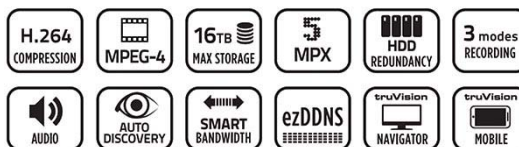

Externé rozhrania

Sieťové rozhranie	2 RJ-45 10 / 100 / 1000 Mbps self-adaptive Ethernet
Sériové rozhranie	1 RS-232 (na konfiguráciu parametrov, údržbu, transparent channel); 1 RS-485 vstup, 1 RS-485 výstup (rezervované)
USB rozhranie	3x USB 2.0
Poplachové rozhranie	16 vstupov, 4 výstupy

Všeobecné

Napájanie	100 ~ 240 VAC, 6.3 A, 50 ~ 60 Hz
Prúdová spotreba (bez HDD)	45 W
Pracovná teplota	-10 °C ~+55 °C
Relatívna vlhkosť	10-90% nekondenzujúca
Rozmery	445 x 470 x 90 mm (Š x H x V)
Hmotnosť (bez HDD)	8 kg

Prevádzka

Lokálne	On screen displej a ovládanie cez predný panel, USM myš, IR diaľkové ovládanie
Vzdialene	Vstavané web rozhranie
Požiadavky na prehliadač	Windows Internet Explorer v.6,7,8,9;Mozilla Firefox v. 3.5 a viac, GoogleChrome v. 8.0 a viac

Techfors SK si vyhradzuje právo na zmenu špecifikácia produktu bez predchádzajúceho upozornenia. Pre najaktuálnejšie informácie o produkte navštívte online stránku UTC Fire & Security alebo kontaktujte obchodné oddelenie Techfors SK

Softvér	TruVision Navigator 4.0 SP6 a viac
Mobilné aplikácie	TVRmobile 1.2 a viac
Podporované zariadenia	
Interlogix IP kamery	TVC, TVD, TVB, TVP, UVP, UVC, UVD
Interlogix enkodéry	TVE-400, TVE-800, TVE-1600

Objednávanie

Kód	Popis
TVN21-XXP-YY	XX-počet kanálov, YY Kapacita HDD (2,4,8,12,16TB), verzia s 8 kanálmi len do 8 TB