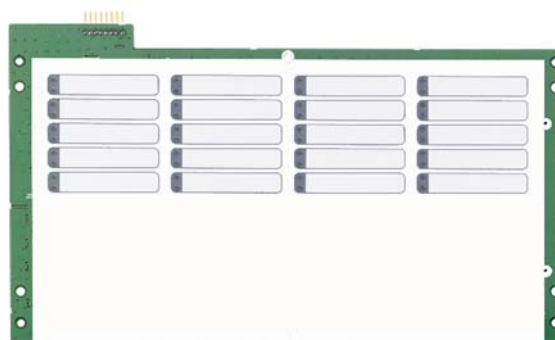

LED indikačné tablo - 20 zónové, iba pre 2X-A ústredne, 1 x červená a 1 x žltá LED na zónu, miesto pre popis, max 1 x do veľkej skrine

Štandardné vlastnosti

- LED indikácie pre 20 zón
- 1 LED požiar a 1 LED porucha na každú zónu
- Dostatok priestoru na popis zóny
- Pre ústredne a opakovače 2X-A

2010-2A-ZI-20

Špecifikácia

Zóny

Maximálna kapacita zón	Do 20
Počet LED	20 x červená požiar 20 x žltá porucha/vyradenie

Vlastnosti prostredia

Pracovná teplota	-5°C až +40 °C
Relatívna vlhkosť	10 až 95 % (nekondenzujúca)

Mechanické

Veľkosť (Š x H)	267 x 152 mm
Hmotnosť	135 g

Schválenia a súlad

V zhode	CPD, RoHS, WEEE
Certifikované	EN54-2, EN54-4

Objednávanie

Kód	Popis
2010-2A-ZI-20	Doska 20 LED pre 2X-A ústredne/opakovače vo veľkej skrini
2010-2A-ZI-40	Doska 40 LED pre 2X-A ústredne/opakovače vo veľkej skrini
2010-2A-ZI-24	Doska 24 LED pre 2X-A ústredne/opakovače v malej skrini