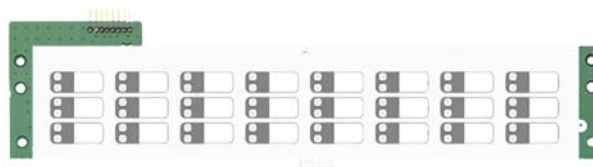

LED indikačné tablo - 24 zónové, iba pre 2X-A ústredne, 1 x červená a 1 x žltá LED na zónu, miesto pre popis, max 1 x do malej skrine

## Štandardné vlastnosti

- LED indikácie pre 24 zón
- 1 LED požiar a 1 LED porucha na každú zónu
- Dostatok priestoru na popis zóny
- Pre ústredne a opakovače 2X-A v malej skrini