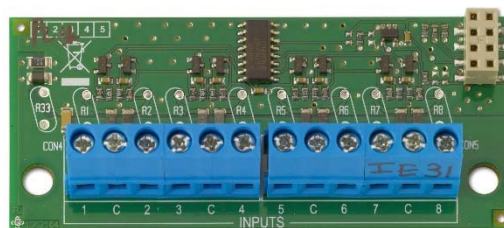

Doska rozšírenia o 8 vstupov do ústredne ATS Advanced, max 1 x do ústredne, vrátane príslušenstva)

## Zásuvné rozšírenie o 8 vstupov

ATS608 ponúka rozšírenie o 8 vstupov pre ústredne Advisor Advanced. Na zníženie potrebného miesta v kryte ústredne je jednotka pripojená do hlavnej dosky ústredne na vyhradené miesto.

ATS608 poskytuje 8 dodatočných vstupov vyvedených na skrutkovacie svorky. Vstupy sú priradené jednotlivým zónam prostredníctvom konfigurácie ústredne aj s typom zóny.

## Montáž

Nasunutím na vyhradené miesto v ústredni na plastové dištančné stĺpiky. Maximálny počet modulov v ústredni je jeden.