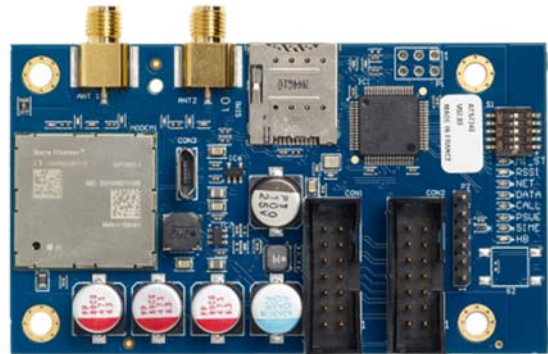

4G/3G/2G GSM/GPRS/SMS modul pre Advanced x500, SMS hlásenie/ovládanie, Cat-1 LTE pripojenie so spätnou konektivitou 3G/2G, diaľkový upload/download/upgrade ústrední, anténa, 86,5 x 50 mm, EN50131 stupeň 3

Komunikačné zariadenia

Advisor Advanced je vybavená skutočným komunikačným centrom, ktoré ponúka viac spojov hlásenia k viacerým centrálnym staniciam. Ústredne vybavené IP priamo na doske a voliteľnými komunikačnými modulmi ISDN, PSTN a GSM, kde ATS7340 môže byť použitý ako záložný alebo primárny prenosový kanál. Je škálovateľná podľa vašich potrieb s možnosťami záložných prenosových kanálov.

Prehľad výrobku

GSM modul ATS7340 je priamo spojený s ústredňou Advisor Advanced cez MI zbernicu a umožňuje hlásenie poplachov, ale aj nahrávanie a sťahovanie do ATS85xx. Všetky protokoly hlásenia dostupné cez PSTN sú dostupné cez GSM, vrátane prenosov hlasových správ alebo audio odposluchu. Modul GSM možno použiť na primárne aj záložné hlásenie (pomocou viacerých centrálnych staníc). Okrem toho, v prípade, že lokálna sieť LAN neposkytuje prístup na internet, môže ATS7340 pripojiť ústredňu k internetu a umožniť pripojenie UltraSync.

Nahrávanie / sťahovanie

ATS7340 dokáže nadviazať spojenie GPRS na nahrávanie a sťahovanie po pripojení k Advisor Advanced.

Pre uľahčenie diagnostiky, 8 stavových LED trvale indikuje:

- komunikácia s ústredňou
- silu signálu prijímaného modulom GSM
- stav modulu GSM (tep zariadenia, registrácia v sieti, komunikácia GPRS / LTE, zvukové pripojenie)
- napájanie a stav SIM karty.