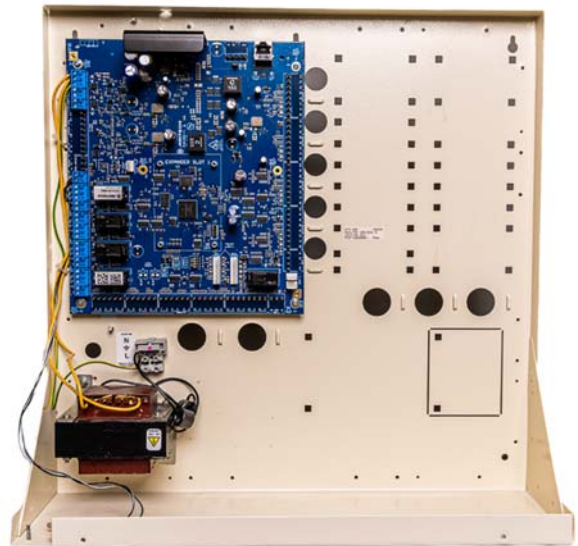

Bezpečnosť

CDC4-EN bol navrhnutý so zameraním na bezpečnosť. Nielen preukázanie plne šifrovanej komunikácie medzi kontrolérom a riadiacou aplikáciou, ale aj medzi CDC4-EN a ústredňou Advisor Advanced alebo Axon, medzi kartou a čítačkami ako aj medzi čítačkami a CDC4-EN alebo Advisor Advanced resp. Axon. Inými slovami, CDC4-EN poskytuje zabezpečenie komunikácie od karty po softvér.

Konektivita

Akýkoľvek CDC4-EN môže pracovať v dvoch režimoch. V „štandardnom“ režime je CDC4-EN riadené kompletne z ústredne Advisor Advanced alebo Axon a poskytuje 4 dverí. Správa sa ako staršie ATS125x moduly, poskytuje rovnaké vlastnosti a údaje užívateľov sú spravované ústredňou ATS Advanced alebo Axon. V „rozšírenom“ režime je CDC4 tiež nakonfigurovaný prostredníctvom ústredne Advisor Advanced pomocou ATS8500 alebo ATS8550. Aj v rozšírenom režime si CDC4 vymieňa poplachové informácie s ústredňou, avšak je CDC4 tiež pripojený cez IP na ATS8600 pre konfiguráciu užívateľov, pričom poskytuje až 8 dverí. Riadenie odošle užívateľské dáta týkajúce sa poplachov na ústredňu Advisor Advanced a týkajúce sa prístupu priamo do CDC4. Rozšírený režim zatiaľ nie je podporovaný na ovládacích paneloch Axon.

Štandardné vlastnosti

- Riadenie poplachov a prístupu v reálnom čase na 4 - 8 dverách na jeden kontrolér
- Schválené pre EN50131-3 a EN50131-6, NFa2p na použitie v systémoch narušenia bezpečnosti
- Kompletná databáza pre prácu v režime off-line
- Až 12 dverových kontr. CDC4 poskytujúc 48 (štandardný) alebo 96 (rozšírený) intelig. dverí
- Akékoľvek dvere je možné nakonfigurovať ako výťah: použite obe spolu v jednom kontroléri
- Až 65 532 používateľov s kartou a/alebo PIN
- Funkcie plného riadenia prístupu: premknutie, počítanie užívateľov, „High Security“ užívateľa, anti-passback s regiónmi
- Až 32 čítačiek na jeden CDC4 a 6 na jednu dvere s flexibilným priradením
- Dve lokálne dátové zbernice s konfigurovateľným protokolom
- Podpora zabezpečených čítačiek, čítačiek OSDP a bezdrôtových zámok
- Zabudované vstupy, 4 wiegand rozhrania, dverové relé, pripojenie IP a možnosti rozšírenia
- Prevádzka v rozšírenom režime: užívatelia riadenia prístupu spravovaní cez ATS8600 Advisor Manag.
- Prevádzka v štandardnom režime: Anti-passback medzi všetkými dverovými kontrolérmi pripojenými k Advisor Advanced
- Mapovanie 32 vstupov / 16 výstupov do ústredne Advisor Advanced pre poplachovú signalizáciu
- 12 Vjs napájanie pre zámky
- Antipassback medzi všetkými kontr. dverí v štand. režime pripojeným k Advisor Advanced alebo Axon