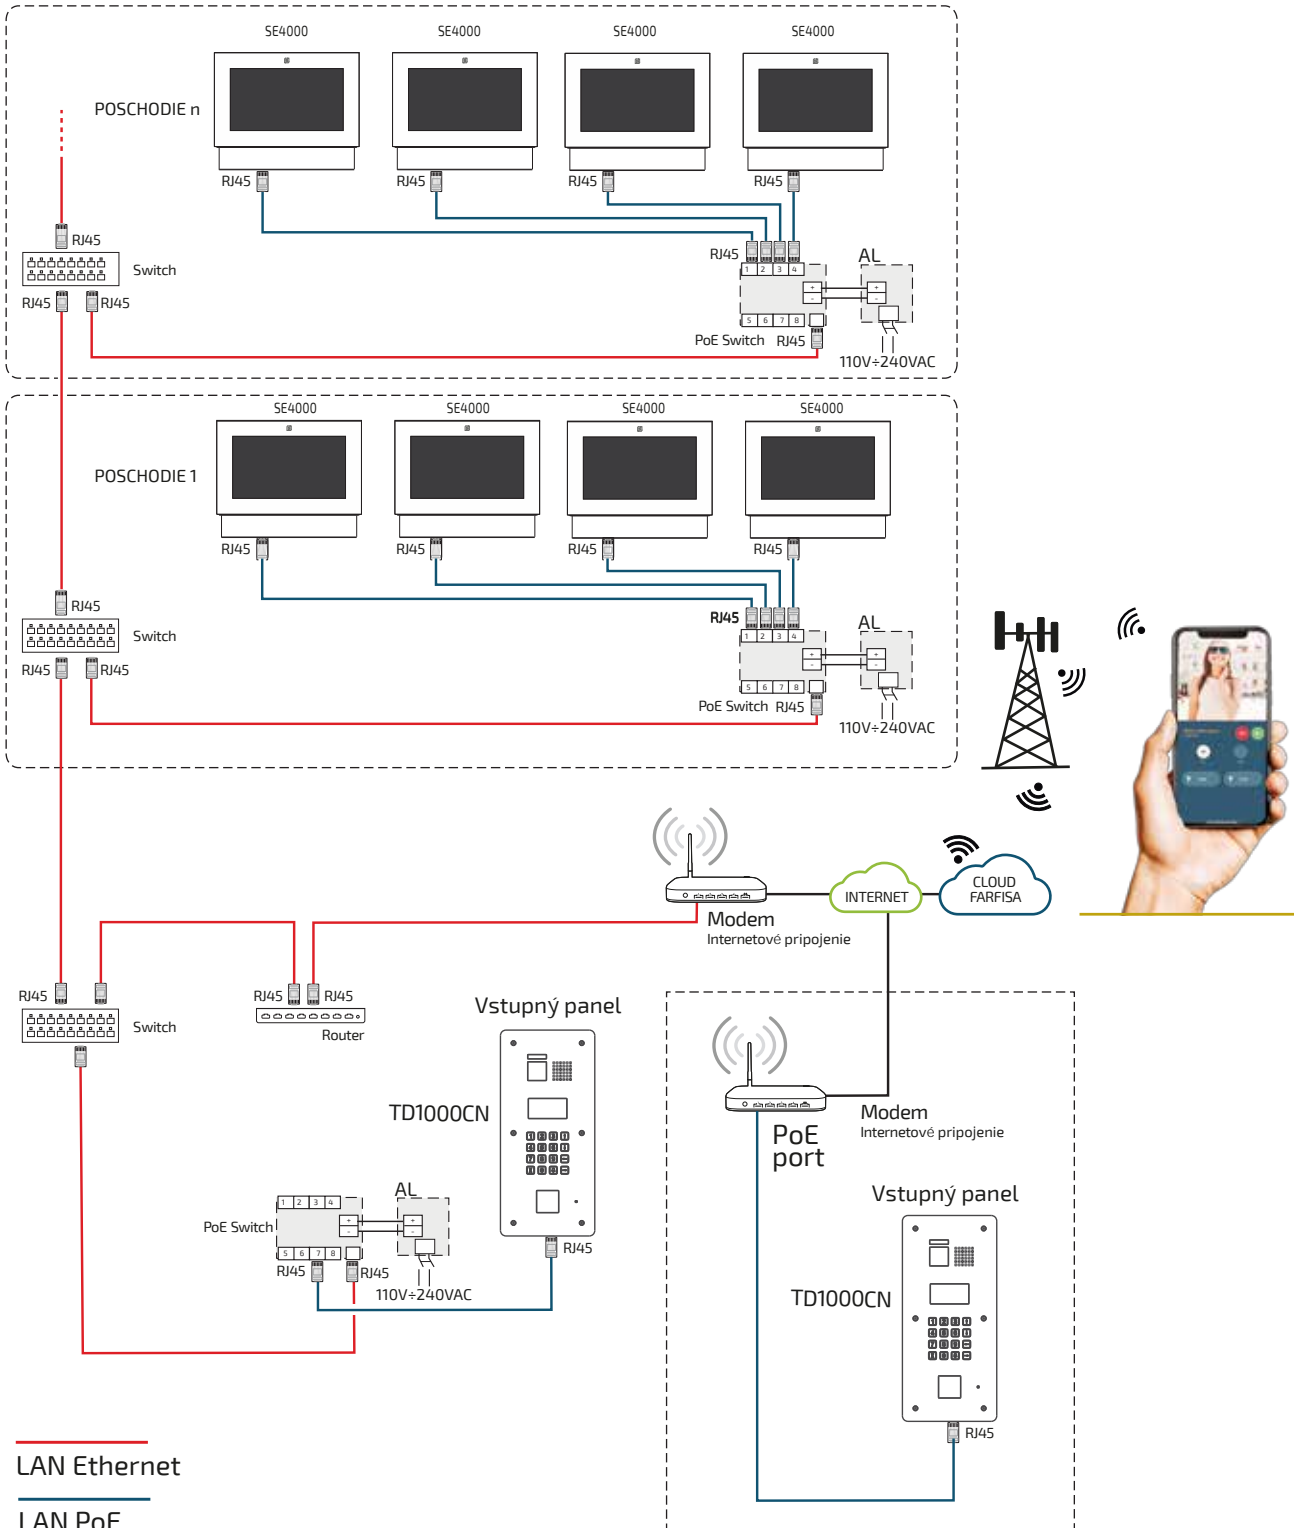

ZAPUSTENÁ
MONTÁŽ

až 8 zariadení

pre užívateľa

- **vynikajúca** audio a video kvalita
- **zaručená kybernetická bezpečnosť** vďaka: špeciálnemu čipu vo vstupnom paneli, vlastnému cloudovému serveru Farfisa
- **zaručená prevádzka** s videointerkomom aj bez pripojenia na internet
- simultánne rozhovory, simultánne hovory, obojsmerná komunikácia
- až 8 zariadení pre každú vnútornú jednotku (byt)
- použiteľnosť: hlasová výzva, širokouhlý objektív, audiovizuálne signály

Prístup cez:
Aplikáciu, PIN-kód, QR-kód (aj dočasný), RFID

TOP
AUDIO VIDEO

VŽDY
ZAPNUTÉ

VZDIALENÁ
SPRÁVA

AUDIO/VIZUÁL
SIGNALIZÁCIA

ŠIROKOUHLÁ
KAMERA

ZAKRYTÉ
HESLÁ

KRYPTOVANIE
DÁT

VIAC-JAZYČNÁ
HLASOVÁ VÝZVA

pre technika

- konfigurácia a správa systému na diaľku
- **neobmedzené** množstvo vstupných panelov, párovanie panelov cez aplikáciu
- **neobmedzený** počet **interných jednotiek**
- napájanie prostredníctvom PoE

VEĽKÉ
KOMPLEXY

VZDIALENÁ
SPRÁVA

ĽAHKÉ
NASTAVENIE

WebRTC
PROTOKOL

Príklad schémy pre inštaláciu IP EVO v bytovke: 2 vstupné dverné panely, z toho 1 vzdialený.

FARFISA
INTERCOMS SINCE 1967

hocikto
hocikedy
hocikde